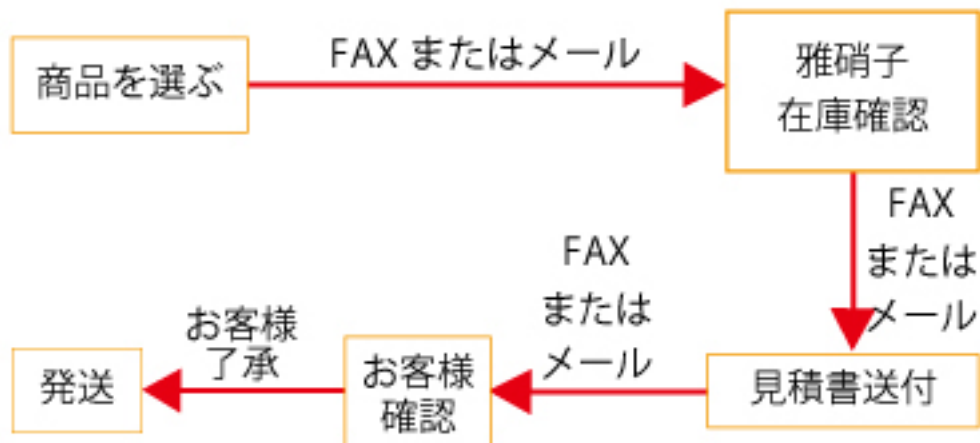

↳ 1つの形状につき6個ということで、色はバラバラでも構いません。

例) K大杯 RW2個・CW3個・GW1個 → 合計6個でOK

◇ ご注文の流れ

カタログより商品を選ぶ → FAX またはメールで送る → 在庫確認 見積書送付 (FAX またはメール) → 見積書の内容で良ければ発送。

◇10万円(税別)以上のご購入で特別価格にて販売いたします。

◇ 送料について

5万円以上(税抜き価格)ご購入で送料無料とさせていただきます。特注品などの場合は別途送料が発生する場合がございます。