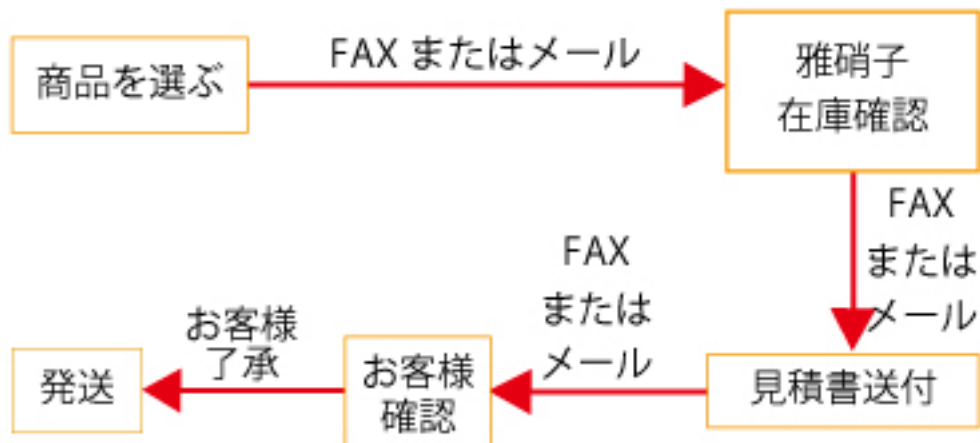

↳ 1つの形状につき6個ということで、色はバラバラでも構いません。

例)K大杯 RW2個・CW3個・GW1個 → 合計6個でOK

◇ ご注文の流れ

カタログより商品を選ぶ → FAX またはメールで送る → 在庫確認 見積書送付(FAX またはメール) → 見積書の内容で良ければ発送。

◇10万円(税別)以上のご購入で特別価格にて販売いたします。

◇ 送料について

5万円以上(税抜き価格)ご購入で送料無料とさせていただきます。特注品などの場合は別途送料が発生する場合がございます。