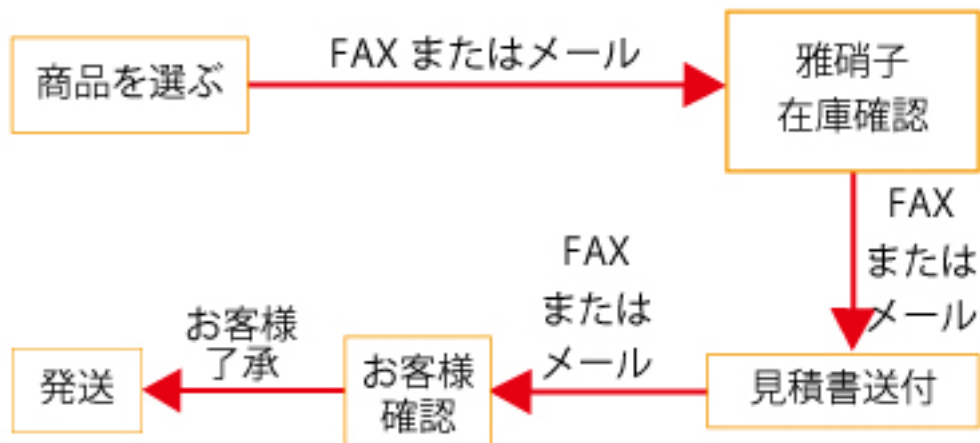

◇ ご注文の流れ

カタログより商品を選ぶ → FAX またはメールで送る → 在庫確認 見積書送付(FAX またはメール) → 見積書の内容で良ければ発送。

◇10万円(税別)以上のご購入で特別価格にて販売いたします。

◇ 送料について

3万円以上(税抜き価格)ご購入で送料無料とさせていただきます。特注品などの場合は別途送料が発生する場合がございます。

◇ 置き置きについて

置き置きはお受けしておりません。

◇ 返品・交換について

商品が著しく破損している場合のみ返品を受け付けます。生地の厚みや色味が気に入らない、細かい気泡があるなど、お客様のご都合での返品・交換は受け付けいたしません。

返品方法(商品到着後一週間以内)

メールまたは電話にてご連絡 → 着払いにて弊社宛に送る → 検品後交換品を送る(在庫がない場合は返金、または請求書の書き換え)

◇ 特注品について カタログに無い商品でも、形状や色を指定して頂ければ製造いたします。まずはご連絡ください。