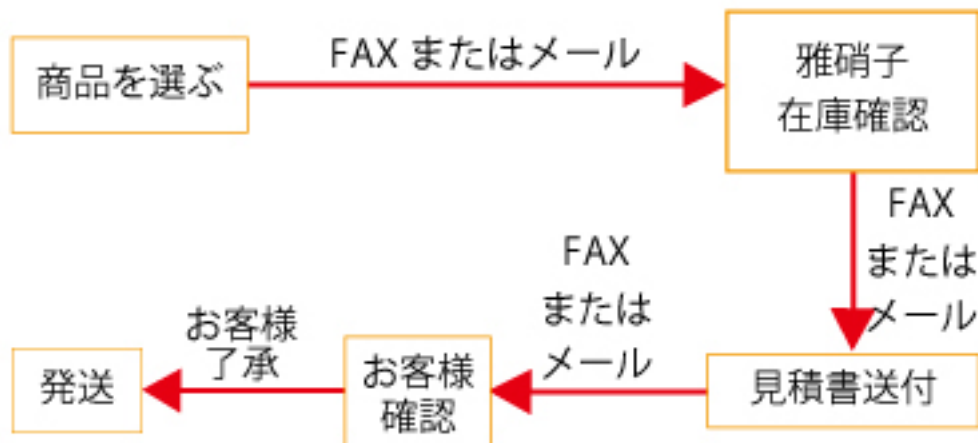

◇ ご注文の流れ

カタログより商品を選ぶ → FAX またはメールで送る → 在庫確認 見積書送付(FAX またはメール) → 見積書の内容で良ければ発送。

◇ お支払いについて

基本的には、商品到着後1カ月以内に銀行にてお振り込みください(手数料はお客様負担となります)。法人のお客様などの締め日を設けている方は事前にお知らせくださいませ。

◇ 送料について

3万円以上(税抜き価格)ご購入で送料無料とさせていただきます。特注品などの場合は別途送料が発生する場合がございます。

◇ 置き置きについて

置き置きはお受けしていません。

◇ 返品・交換について

商品が著しく破損している場合のみ返品を受け付けます。生地の厚みや色味が気に入らない、細かな気泡があるなど、お客様のご都合での返品・交換は受け付けいたしません。

返品方法(商品到着後一週間以内)

メールまたは電話にてご連絡 → 着払いにて弊社宛に送る → 検品後交換品を送る(在庫がない場合は返金、または請求書の書き換え)

◇ 特注品について

カタログに無い商品でも、形状や色を指定して頂ければ製造いたします。まずはご連絡ください。