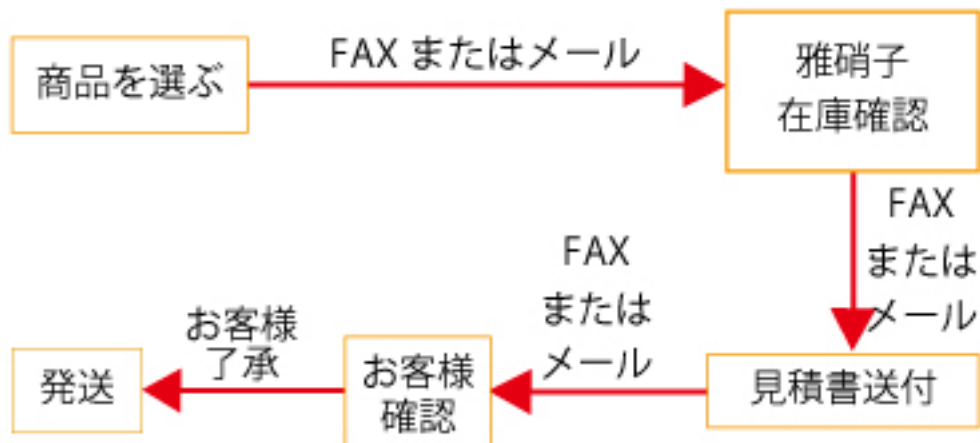

◇ ご注文の流れ

カタログより商品を選ぶ → FAX またはメールで送る → 在庫確認 見積書送付(FAX またはメール) → 見積書の内容で良ければ発送。

◇ お支払いについて

基本的には、商品到着後1カ月以内に銀行にてお振り込みください(手数料はお客様負担となります)。法人のお客様などの締め日を設けている方は事前にお知らせくださいませ。

◇ 送料について

3万円以上(税抜き価格)ご購入で送料無料とさせていただきます。特注品などの場合は別途送料が発生する場合がございます。

◇ 置き置きについて

置き置きはお受けしておりません。

◇ 返品・交換について

商品が著しく破損している場合のみ返品を受け付けます。生地の厚みや色味が気に入らない、細かな気泡があるなど、お客様のご都合での返品・交換は受け付けいたしません。

返品方法(商品到着後一週間以内)

メールまたは電話にてご連絡 → 着払いにて弊社宛に送る → 検品後交換品を送る(在庫がない場合は返金、または請求書の書き換え)

◇ 特注品について

カタログに無い商品でも、形状や色を指定して頂ければ製造いたします。まずはご連絡ください。