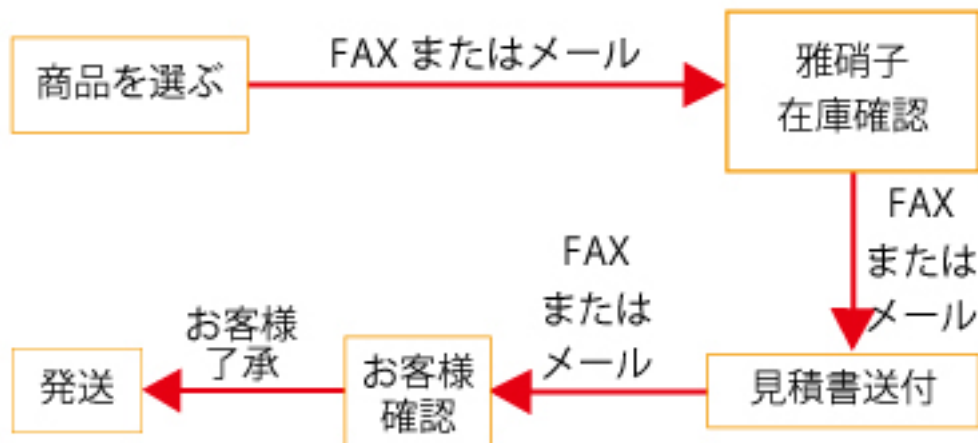

◇ ご注文の流れ

カタログより商品を選ぶ → FAX またはメールで送る → 在庫確認 見積書送付(FAX またはメール) → 見積書の内容で良ければ発送。

◇ お支払いについて

基本的には、商品到着後1カ月以内に銀行にてお振り込みください(手数料はお客様負担となります)。法人のお客様などの締め日を設けている方は事前にお知らせくださいませ。

◇ 送料について

3万円以上(税抜き価格)ご購入で送料無料とさせていただきます。特注品などの場合は別途送料が発生する場合がございます。

◇ 置き置きについて

置き置きはお受けしておりません。

◇ 返品・交換について

商品が著しく破損している場合のみ返品を受け付けます。生地の厚みや色味が気に入らない、細かな気泡があるなど、お客様のご都合での返品・交換は受け付けいたしません。

返品方法(商品到着後一週間以内)

メールまたは電話にてご連絡 → 着払いにて弊社宛に送る → 検品後交換品を送る(在庫がない場合は返金、または請求書の書き換え)

◇ 特注品について

カタログに無い商品でも、形状や色を指定して頂ければ製造いたします。まずはご連絡ください。