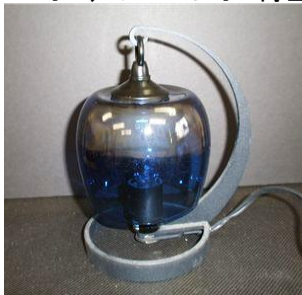

## ○金魚鉢ランプについて

金魚鉢ランプは、カタログには丸い方が下になっていますが丸い方には穴があいていて吊り下げて使います。

使用商品:金魚鉢ランプ大 外ルリ+オレンジ  
ランプベース中

上の写真は金魚鉢大にランプベース中を使用しておりますが、ランプベース大を使用した場合下の写真のようになります。

使用商品:金魚鉢ランプ大 外ルリ+オレンジ  
ランプベース大

電球部分が少し見えるくらいになります。お客様のお好みでお選びください。  
金魚鉢ランプ小・ランプシェード小・樽型シェードにはランプベース小が良いと思います。