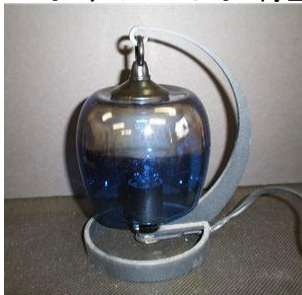

ランプについて

○金魚鉢ランプについて

金魚鉢ランプは、カタログには丸い方が下になっていますが丸い方には穴があいていて吊り下げて使います。

使用商品:金魚鉢ランプ大 外ルリ+オレンジ
ランプベース中

上の写真は金魚鉢大にランプベース中を使用しておりますが、ランプベース大を使用した場合下の写真のようになります。

使用商品:金魚鉢ランプ大 外ルリ+オレンジ
ランプベース大

電球部分が少し見えるくらいになります。お客様のお好みでお選びください。
金魚鉢ランプ小・ランプシェード小・樽型シェードにはランプベース小が良いと思います。